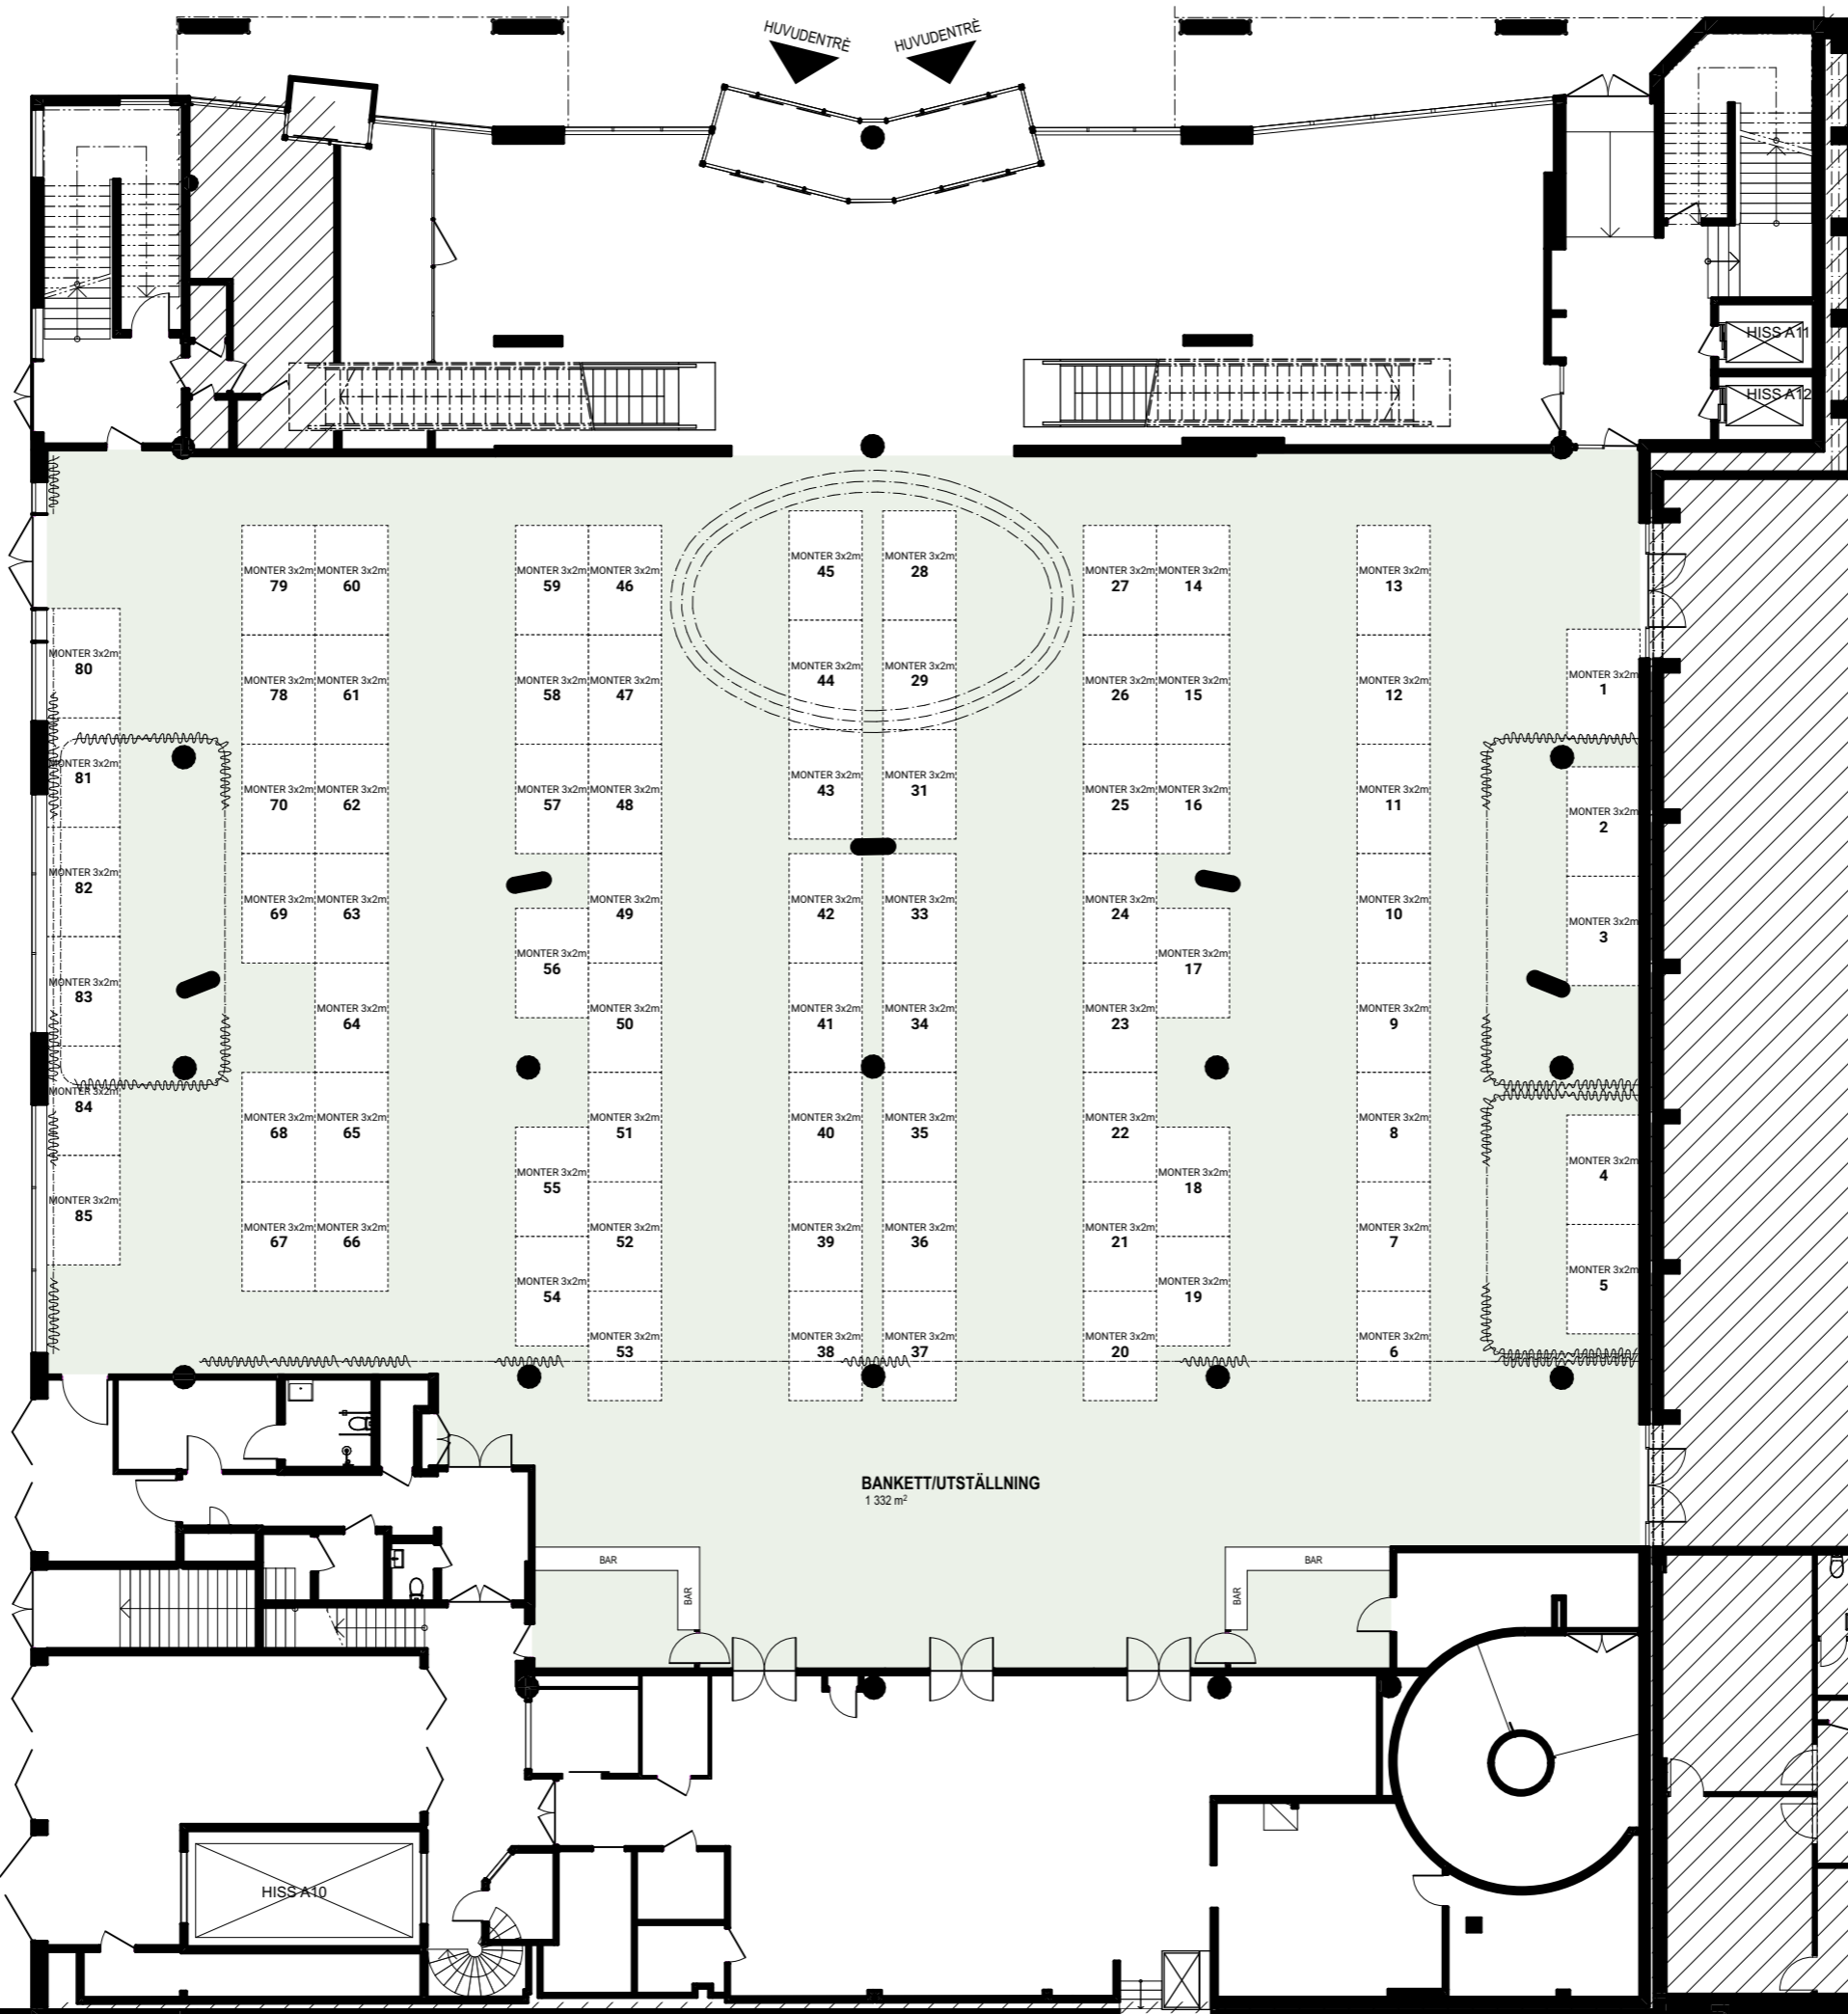

VÄSTERÅS KONGRESS

FÖRKLARINGAR

 BANKETT/UTSTÄLLNING

PLAN 0
Skala: 1:200 (A3)
Datum: 22-06-10

VÄSTERÅS KONGRESS

FÖRKLARINGAR

- LOKAL 100
- FOAJE PLAN 1

PLAN 1
Skala: 1:200 (A3)
Datum: 22-06-10

VÄSTERÅS KONGRESS

FÖRKLARINGAR

FOAJE PLAN 2

PLAN 2
Skala: 1:200 (A3)
Datum: 22-06-10

VÄSTERÅS KONGRESS

FÖRKLARINGAR

FOAJE PLAN 3

PLAN 3
Skala: 1:200 (A3)
Datum: 22-06-10