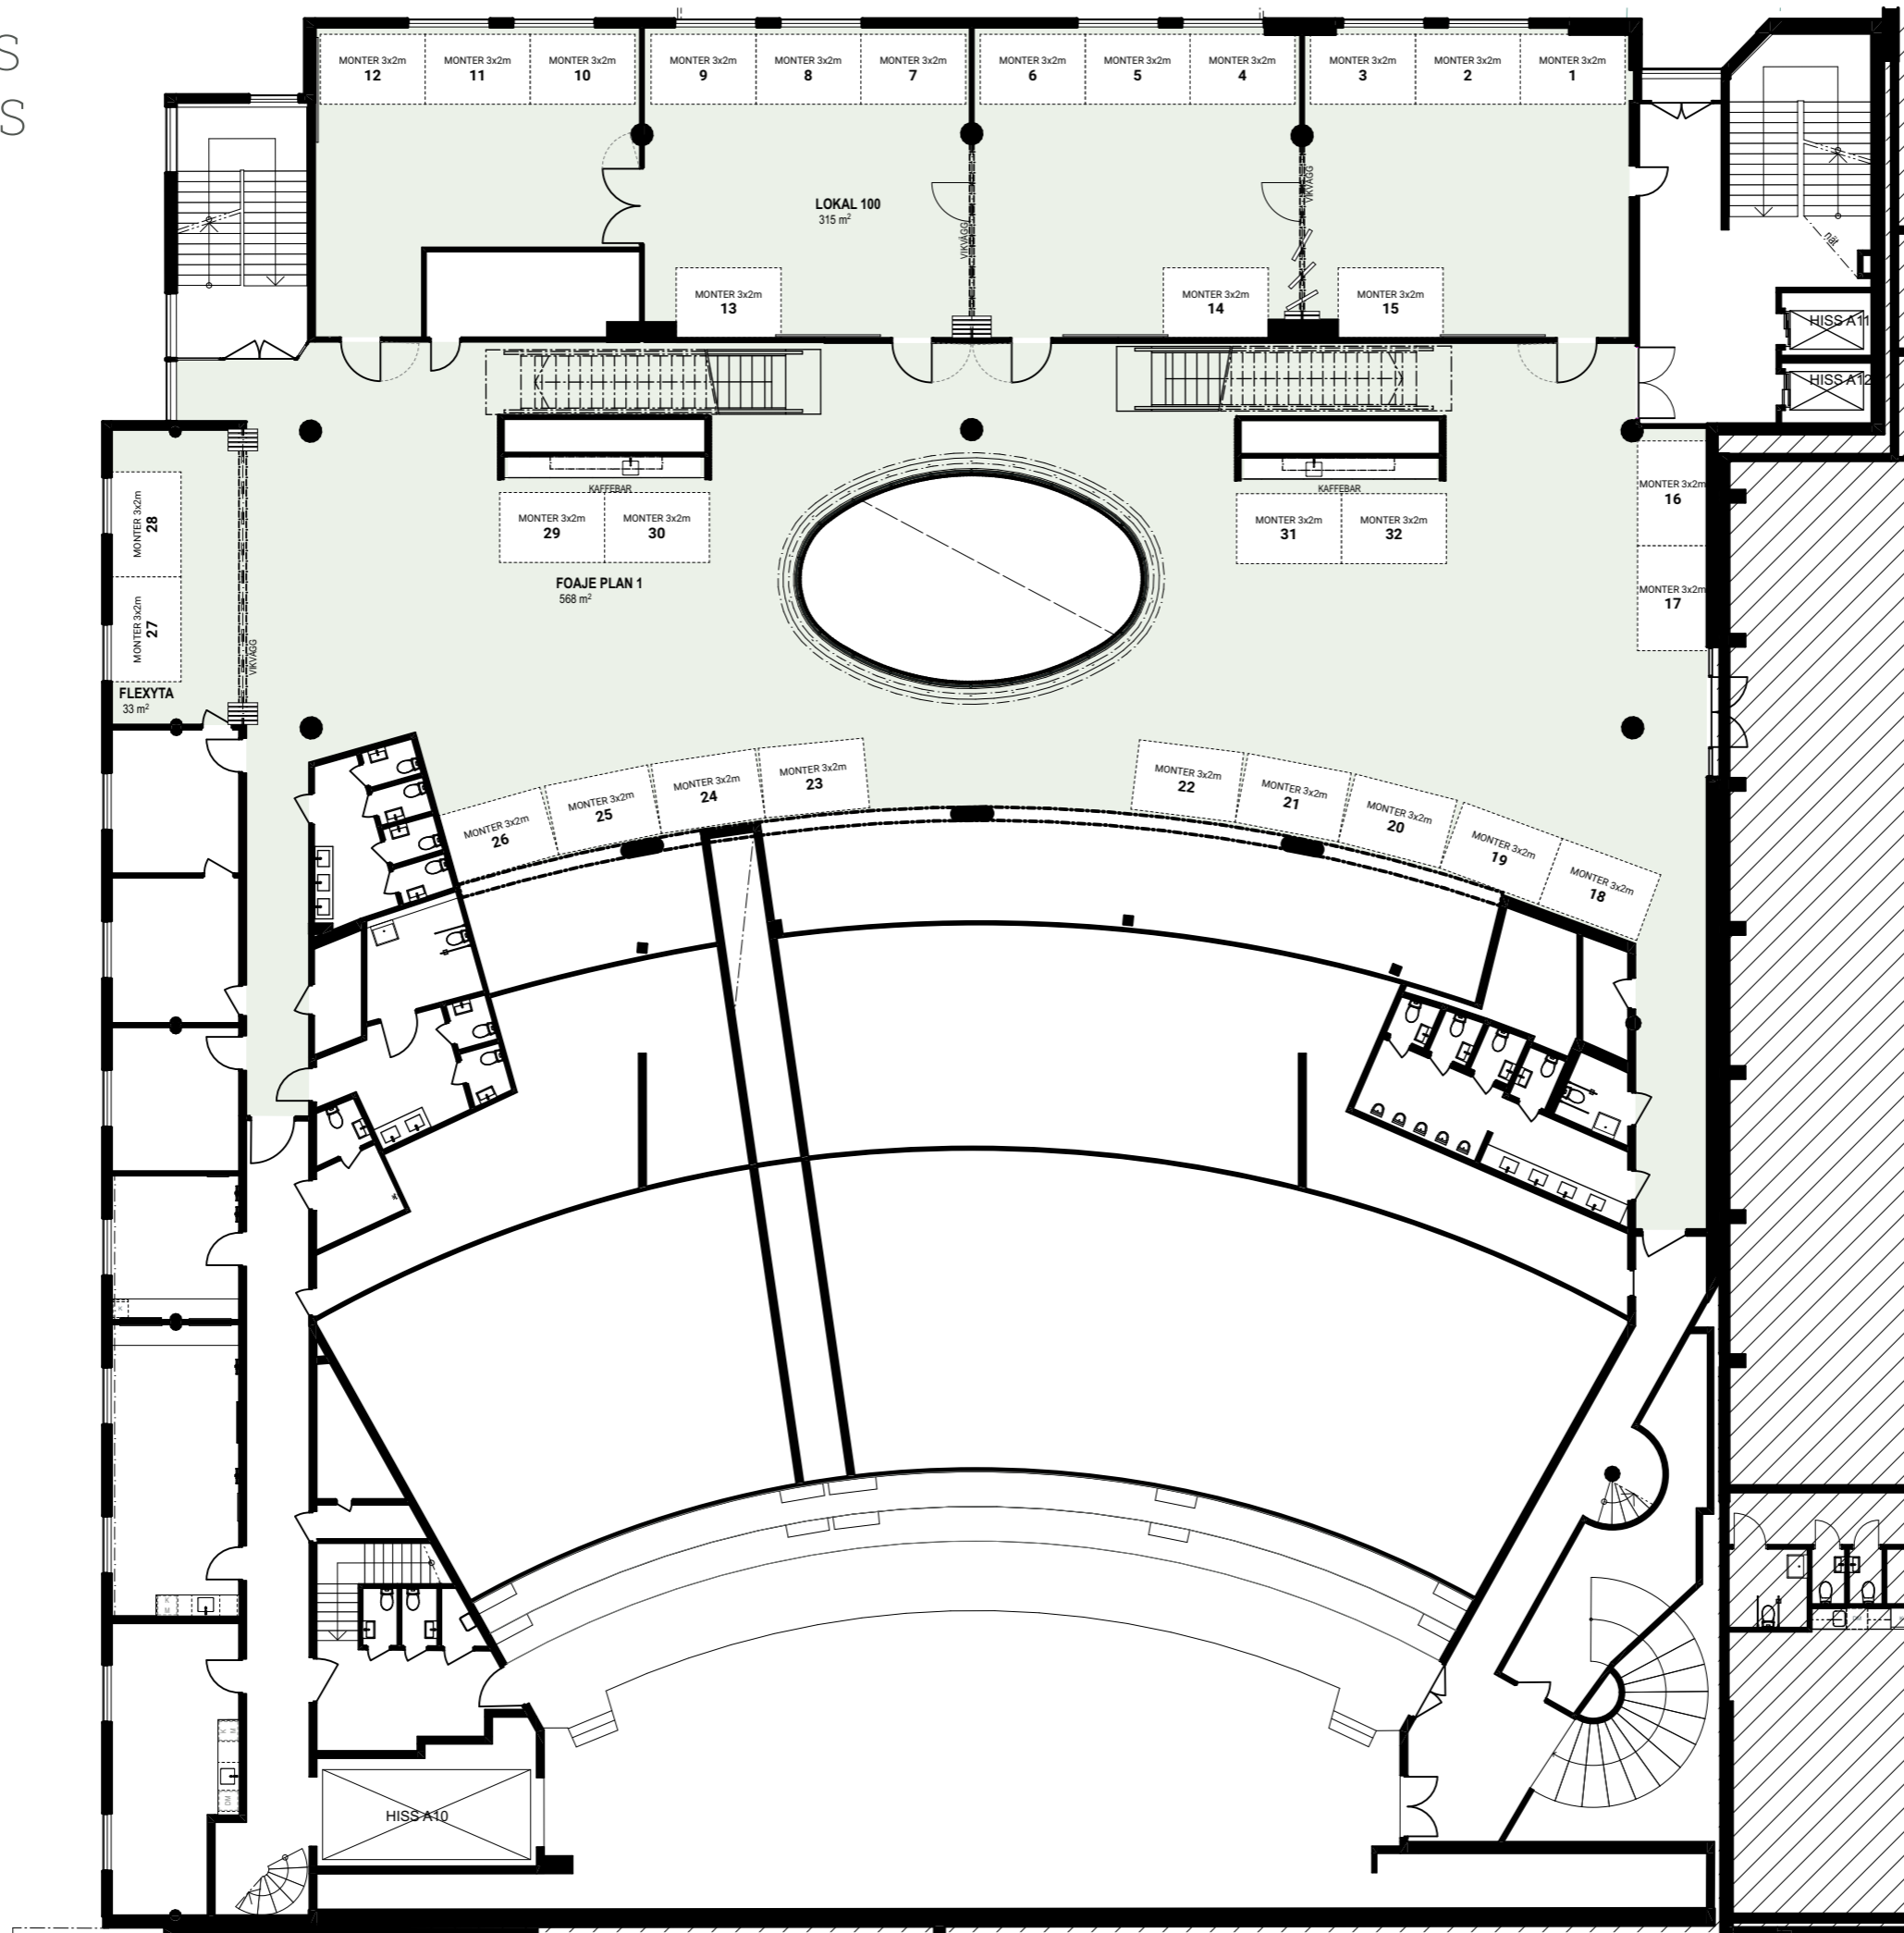

VÄSTERÅS KONGRESS

FÖRKLARINGAR

 BANKETT/UTSTÄLLNING

PLAN 0
Skala: 1:200 (A3)
Datum: 22-06-10

VÄSTERÅS KONGRESS

FÖRKLARINGAR

- LOKAL 100
- FOAJE PLAN 1

PLAN 1
Skala: 1:200 (A3)
Datum: 22-06-10

VÄSTERÅS KONGRESS

FÖRKLARINGAR

FOAJE PLAN 2

PLAN 2
Skala: 1:200 (A3)
Datum: 22-06-10

VÄSTERÅS KONGRESS

FÖRKLARINGAR

FOAJE PLAN 3

PLAN 3
Skala: 1:200 (A3)
Datum: 22-06-10