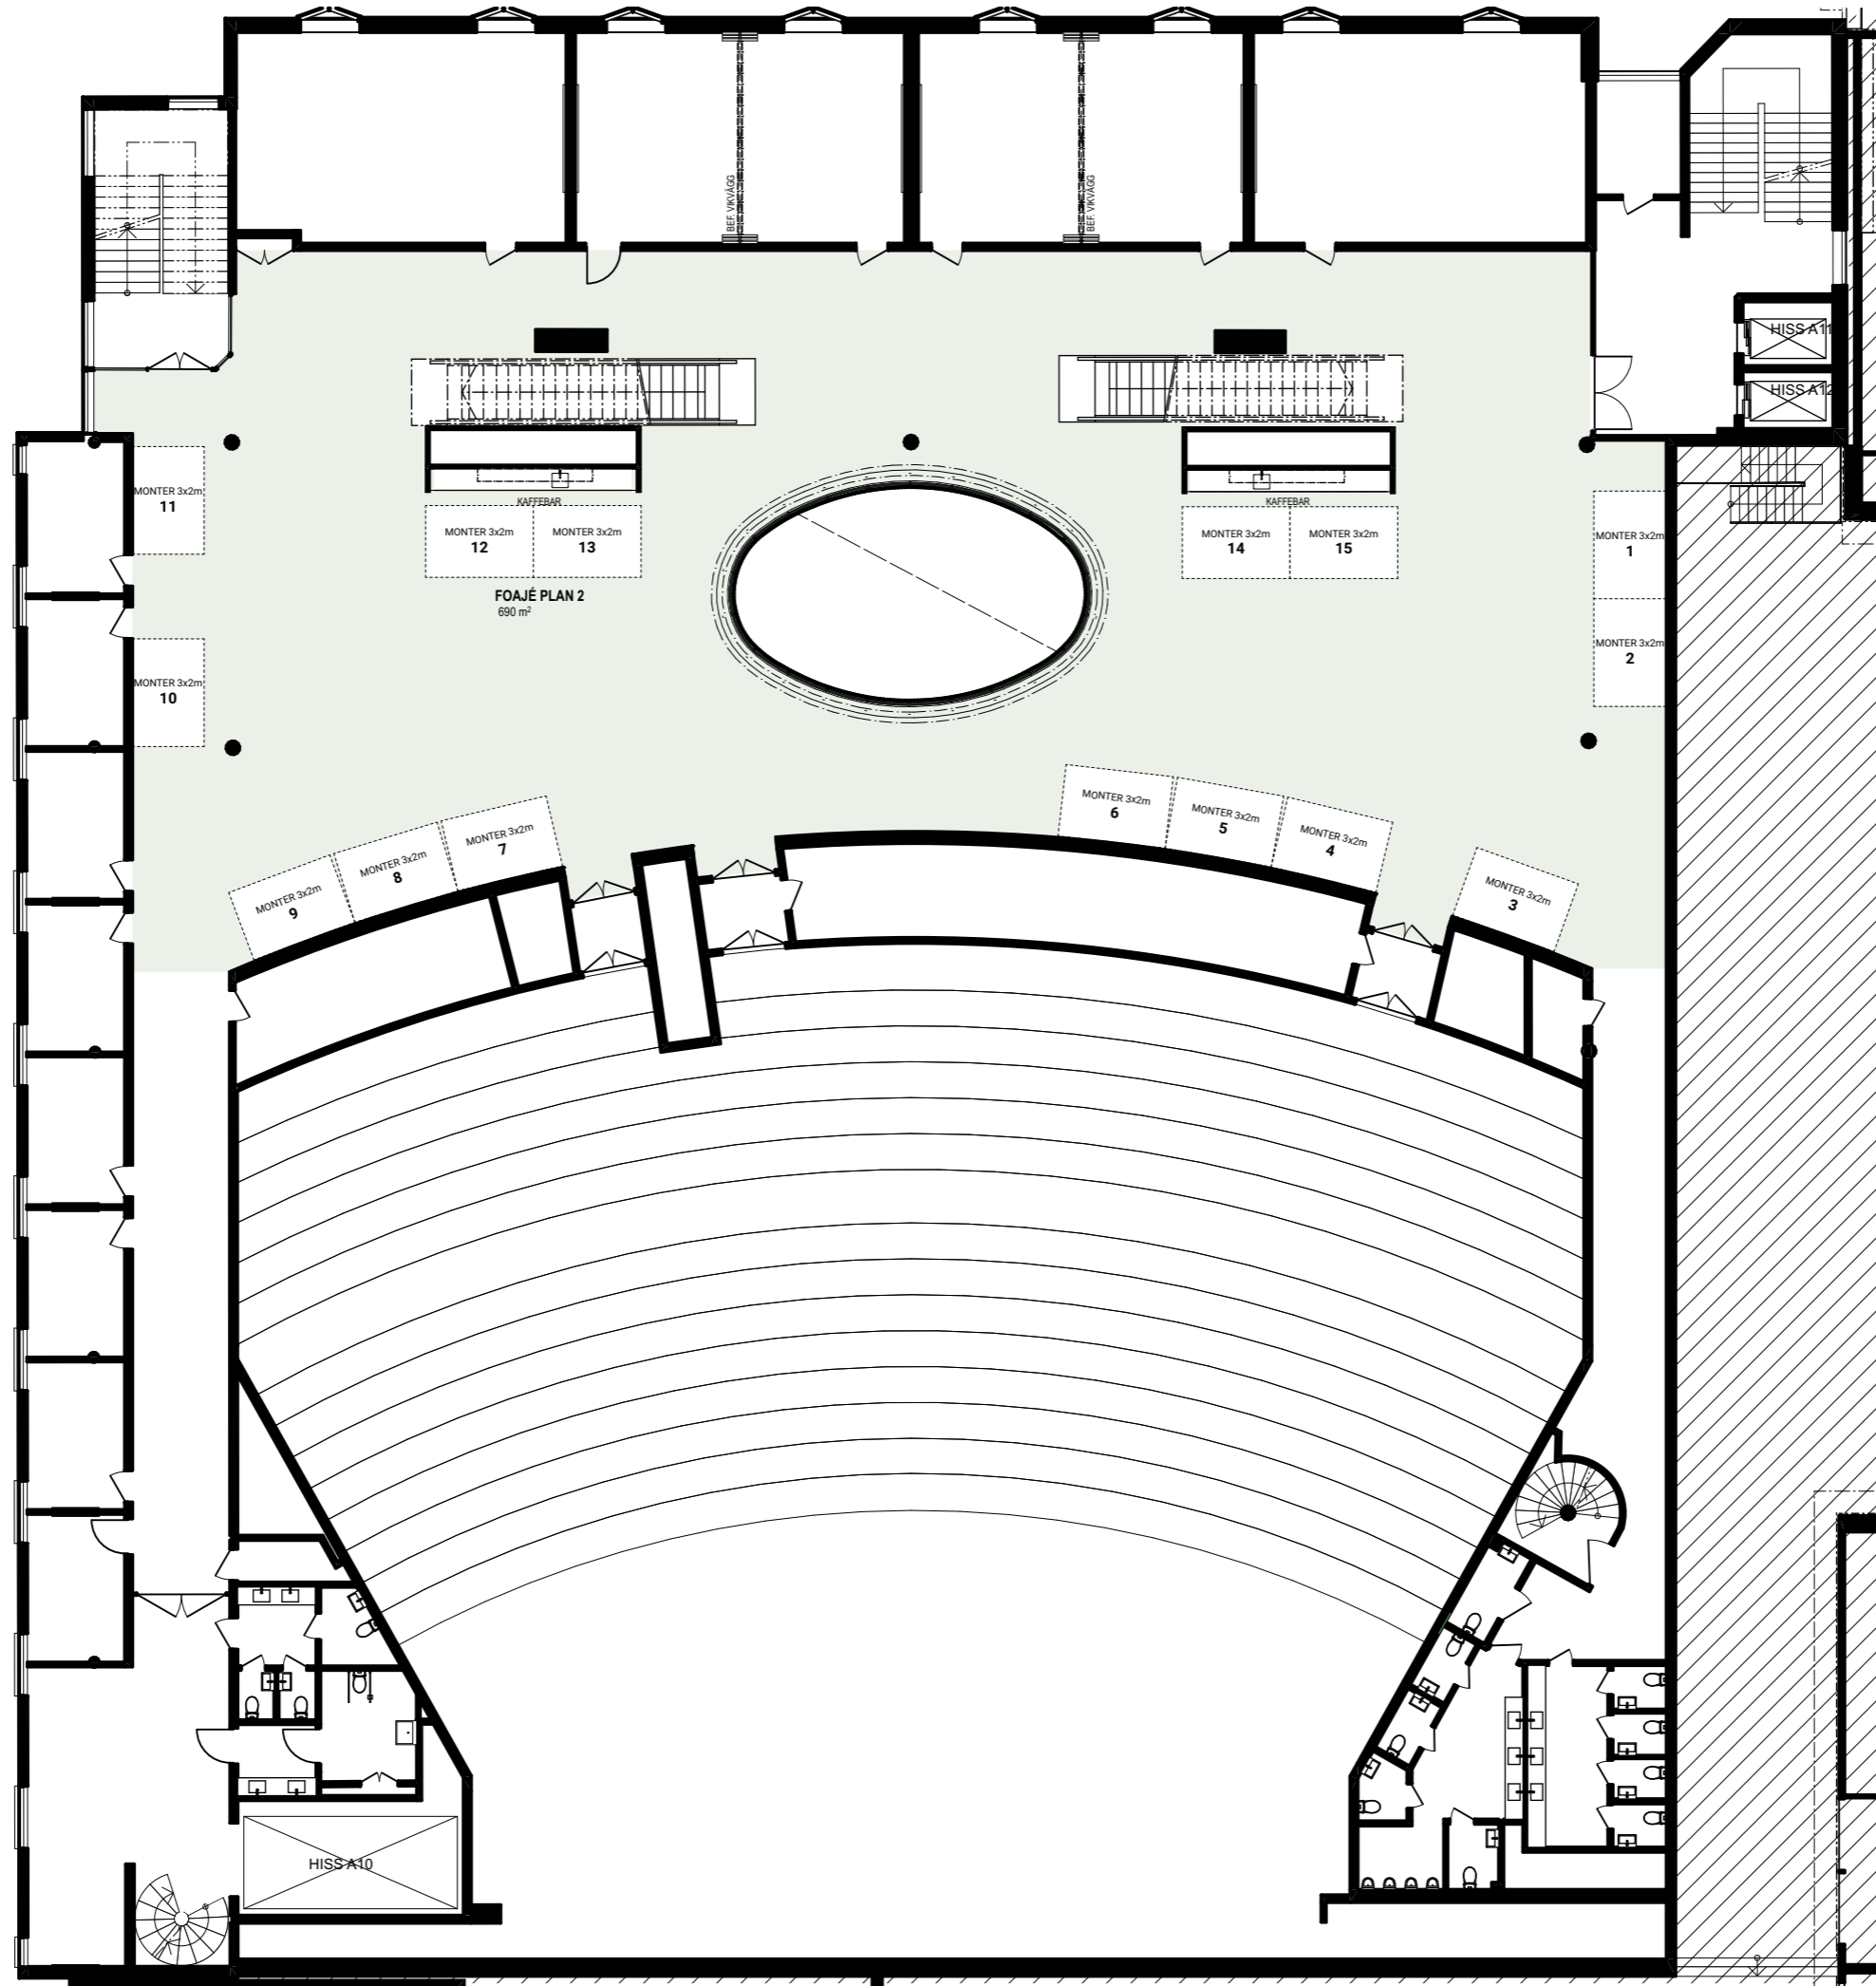

VÄSTERÅS KONGRESS

FÖRKLARINGAR

 BANKETT/UTSTÄLLNING

PLAN 0
Skala: 1:200 (A3)
Datum: 22-06-10

VÄSTERÅS KONGRESS

FÖRKLARINGAR

- LOKAL 100
- FOAJE PLAN 1

PLAN 1
Skala: 1:200 (A3)
Datum: 22-06-10

VÄSTERÅS KONGRESS

FÖRKLARINGAR

FOAJE PLAN 2

PLAN 2
Skala: 1:200 (A3)
Datum: 22-06-10

VÄSTERÅS KONGRESS

FÖRKLARINGAR

FOAJE PLAN 3

PLAN 3
Skala: 1:200 (A3)
Datum: 22-06-10