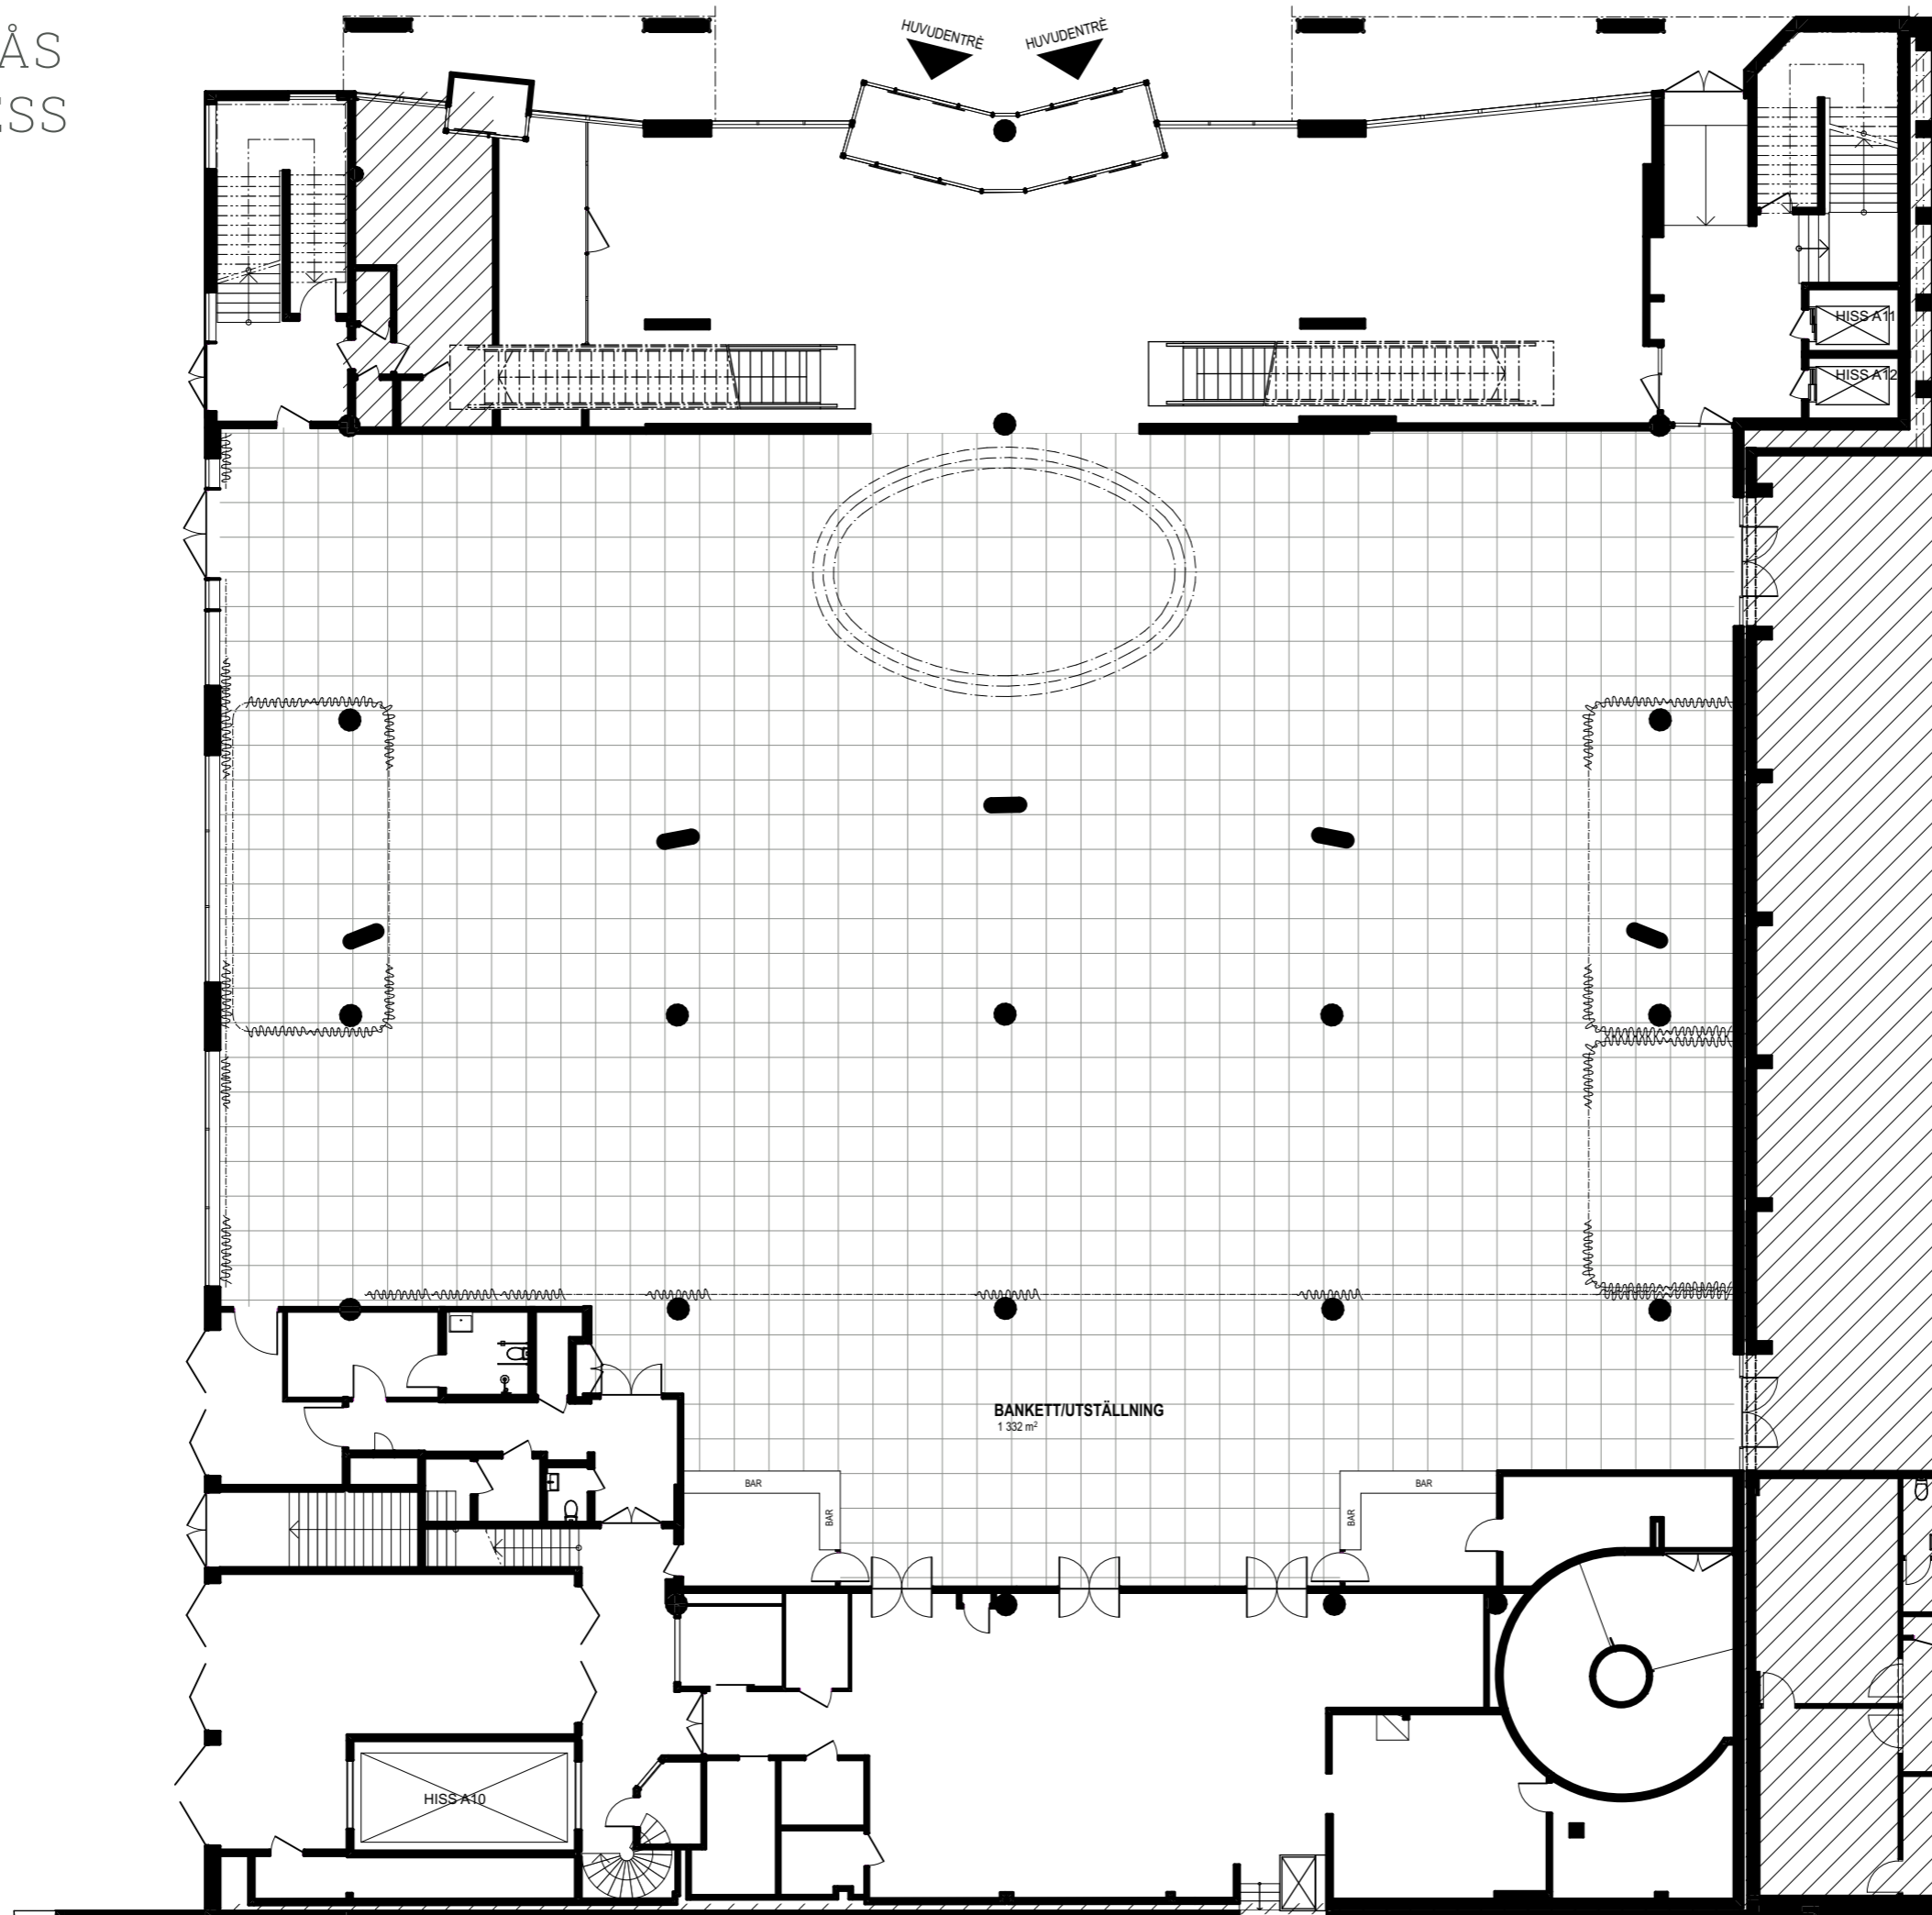

VÄSTERÅS KONGRESS

FÖRKLARINGAR

 BANKETT/UTSTÄLLNING
RUTNÄT 1x1 M

PLAN 0
Skala: 1:200 (A3)
Datum: 22-06-10

VÄSTERÅS KONGRESS

FÖRKLARINGAR

-  LOKAL 100
RUTNÄT 1x1 M
-  FOAJE PLAN 1
RUTNÄT 1x1 M

PLAN 1
Skala: 1:200 (A3)
Datum: 22-06-10

VÄSTERÅS KONGRESS

FÖRKLARINGAR

FOAJÉ PLAN 2
RUTNÄT 1x1 M

PLAN 2
Skala: 1:200 (A3)
Datum: 22-06-10

VÄSTERÅS KONGRESS

FÖRKLARINGAR

FOAJÉ PLAN 3
RUTNÄT 1x1 M

PLAN 3
Skala: 1:200 (A3)
Datum: 22-06-10