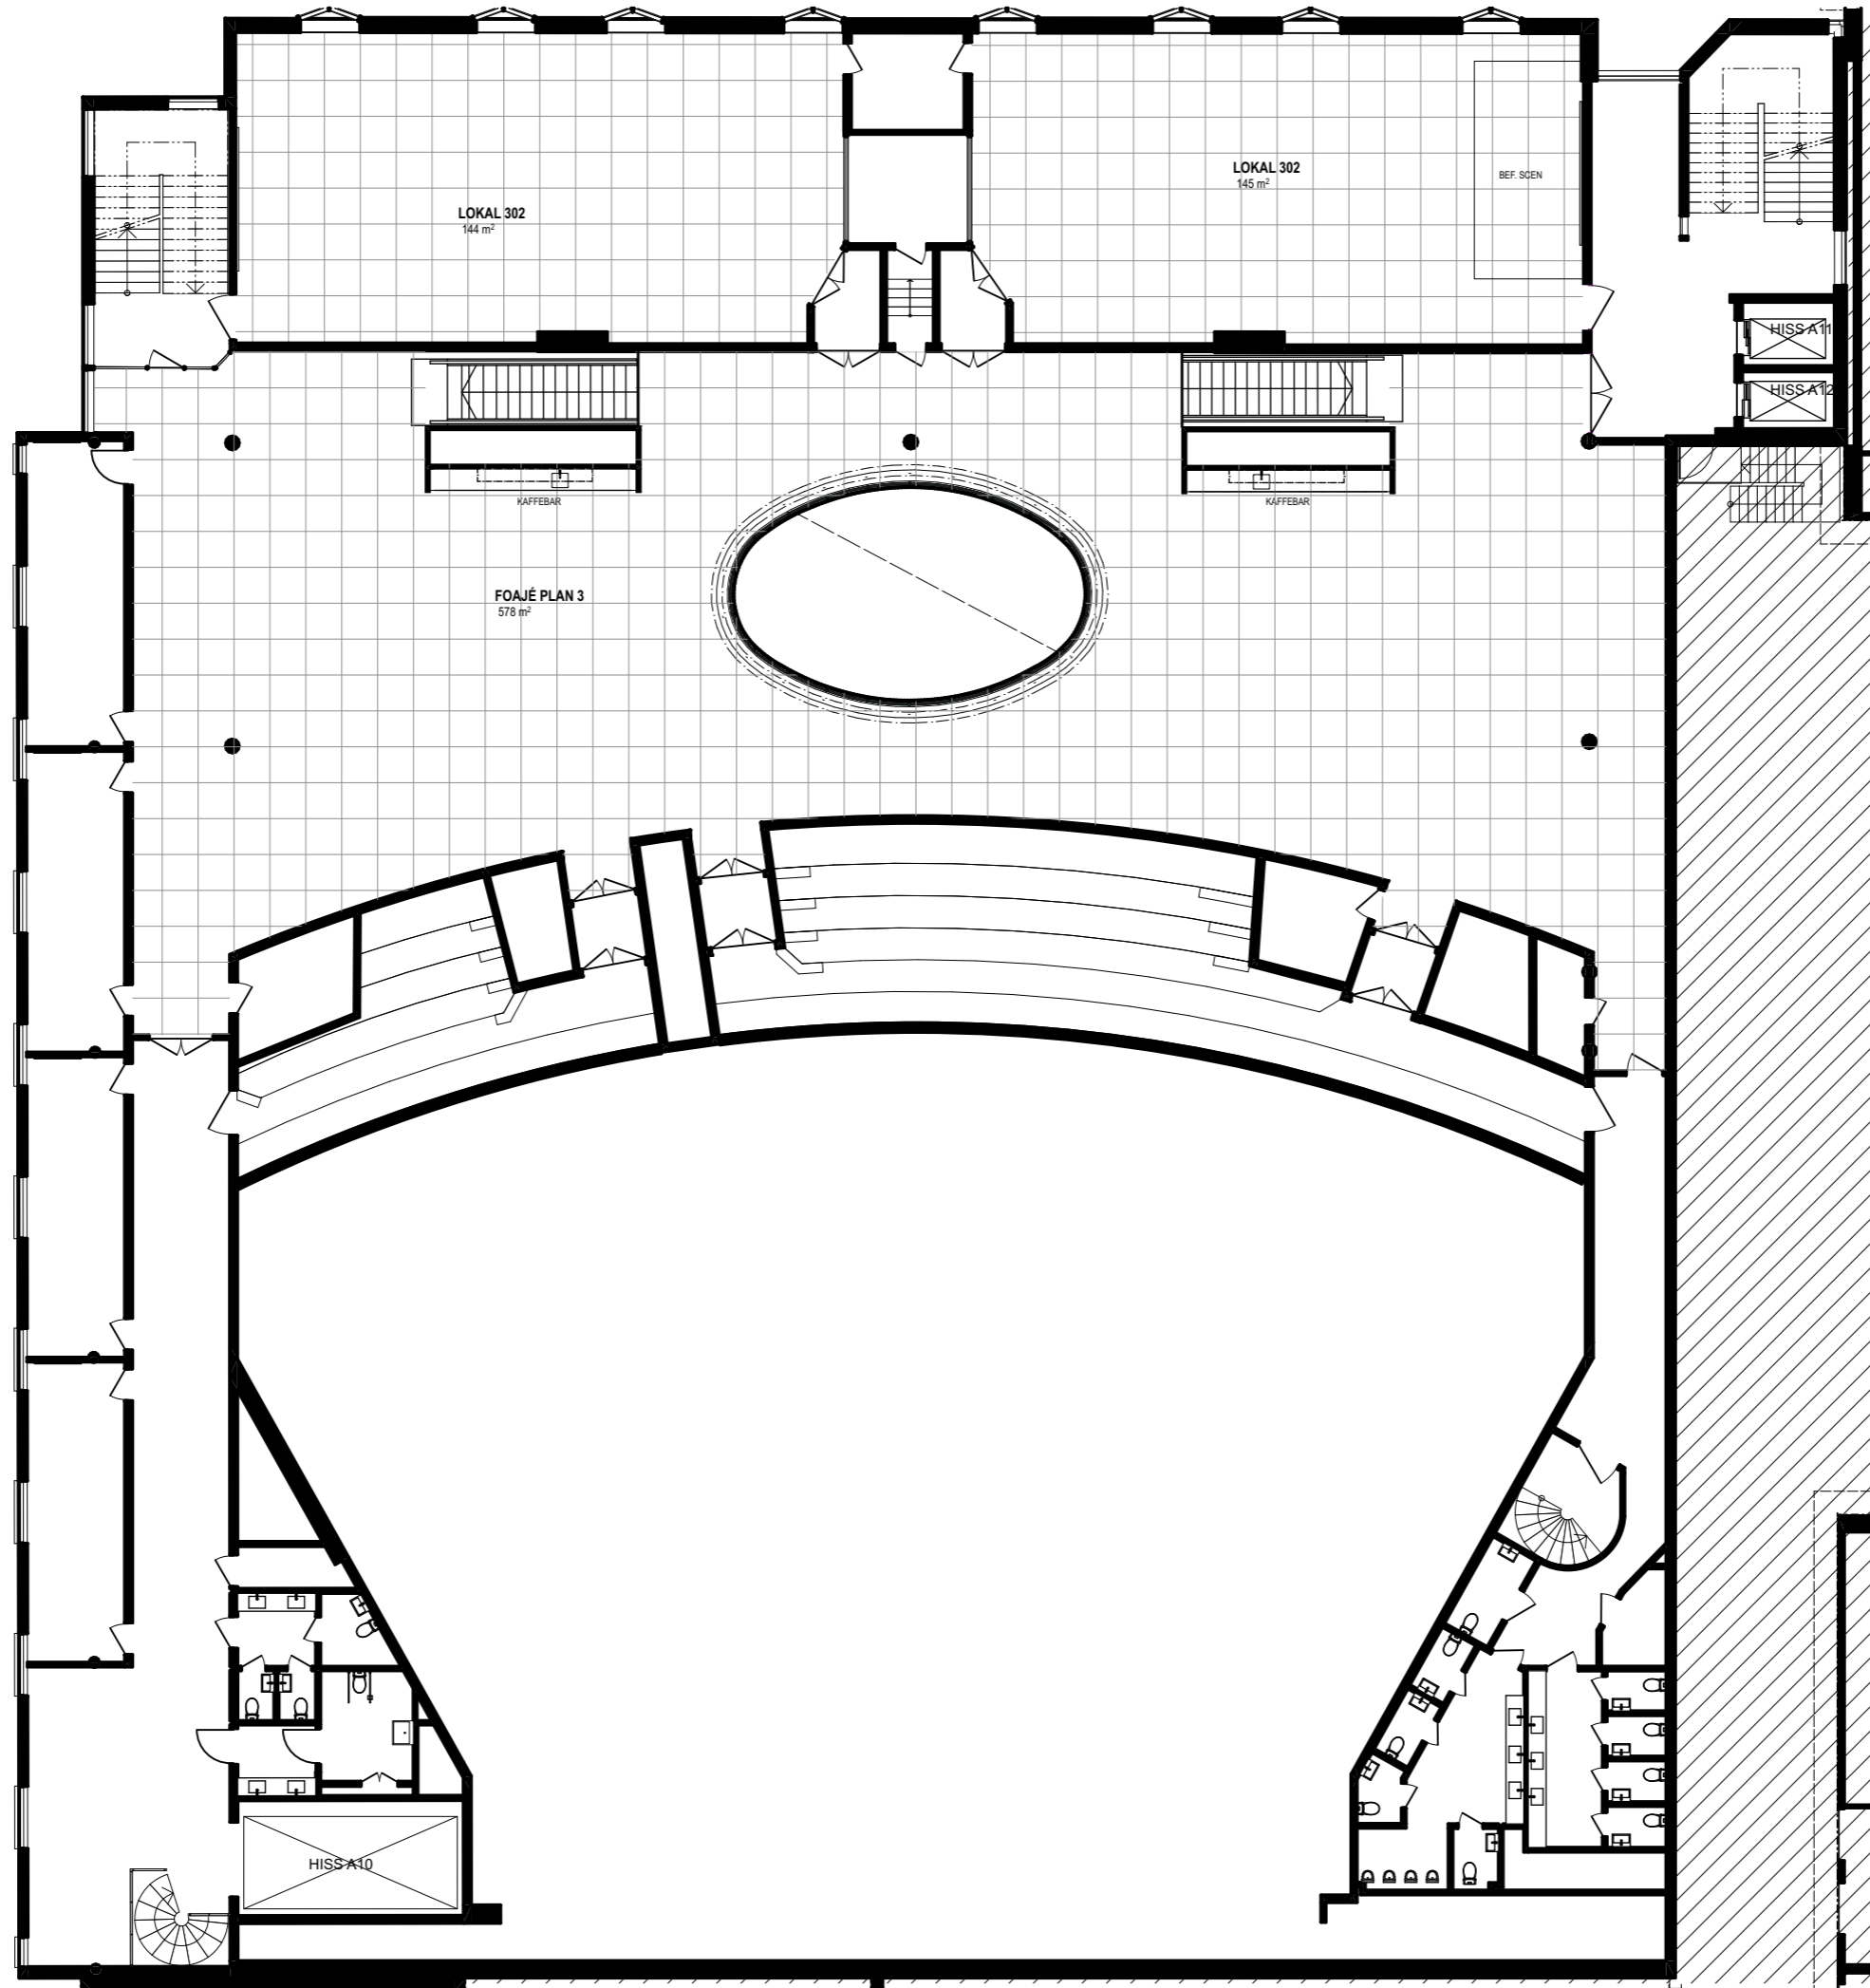

VÄSTERÅS KONGRESS

FÖRKLARINGAR

 BANKETT/UTSTÄLLNING
RUTNÄT 1x1 M

PLAN 0
Skala: 1:200 (A3)
Datum: 22-06-10

VÄSTERÅS KONGRESS

FÖRKLARINGAR

-  LOKAL 100
RUTNÄT 1x1 M
-  FOAJE PLAN 1
RUTNÄT 1x1 M

PLAN 1
Skala: 1:200 (A3)
Datum: 22-06-10

VÄSTERÅS KONGRESS

FÖRKLARINGAR

FOAJÉ PLAN 2
RUTNÄT 1x1 M

PLAN 2
Skala: 1:200 (A3)
Datum: 22-06-10

VÄSTERÅS KONGRESS

FÖRKLARINGAR

FOAJÉ PLAN 3
RUTNÄT 1x1 M

PLAN 3
Skala: 1:200 (A3)
Datum: 22-06-10