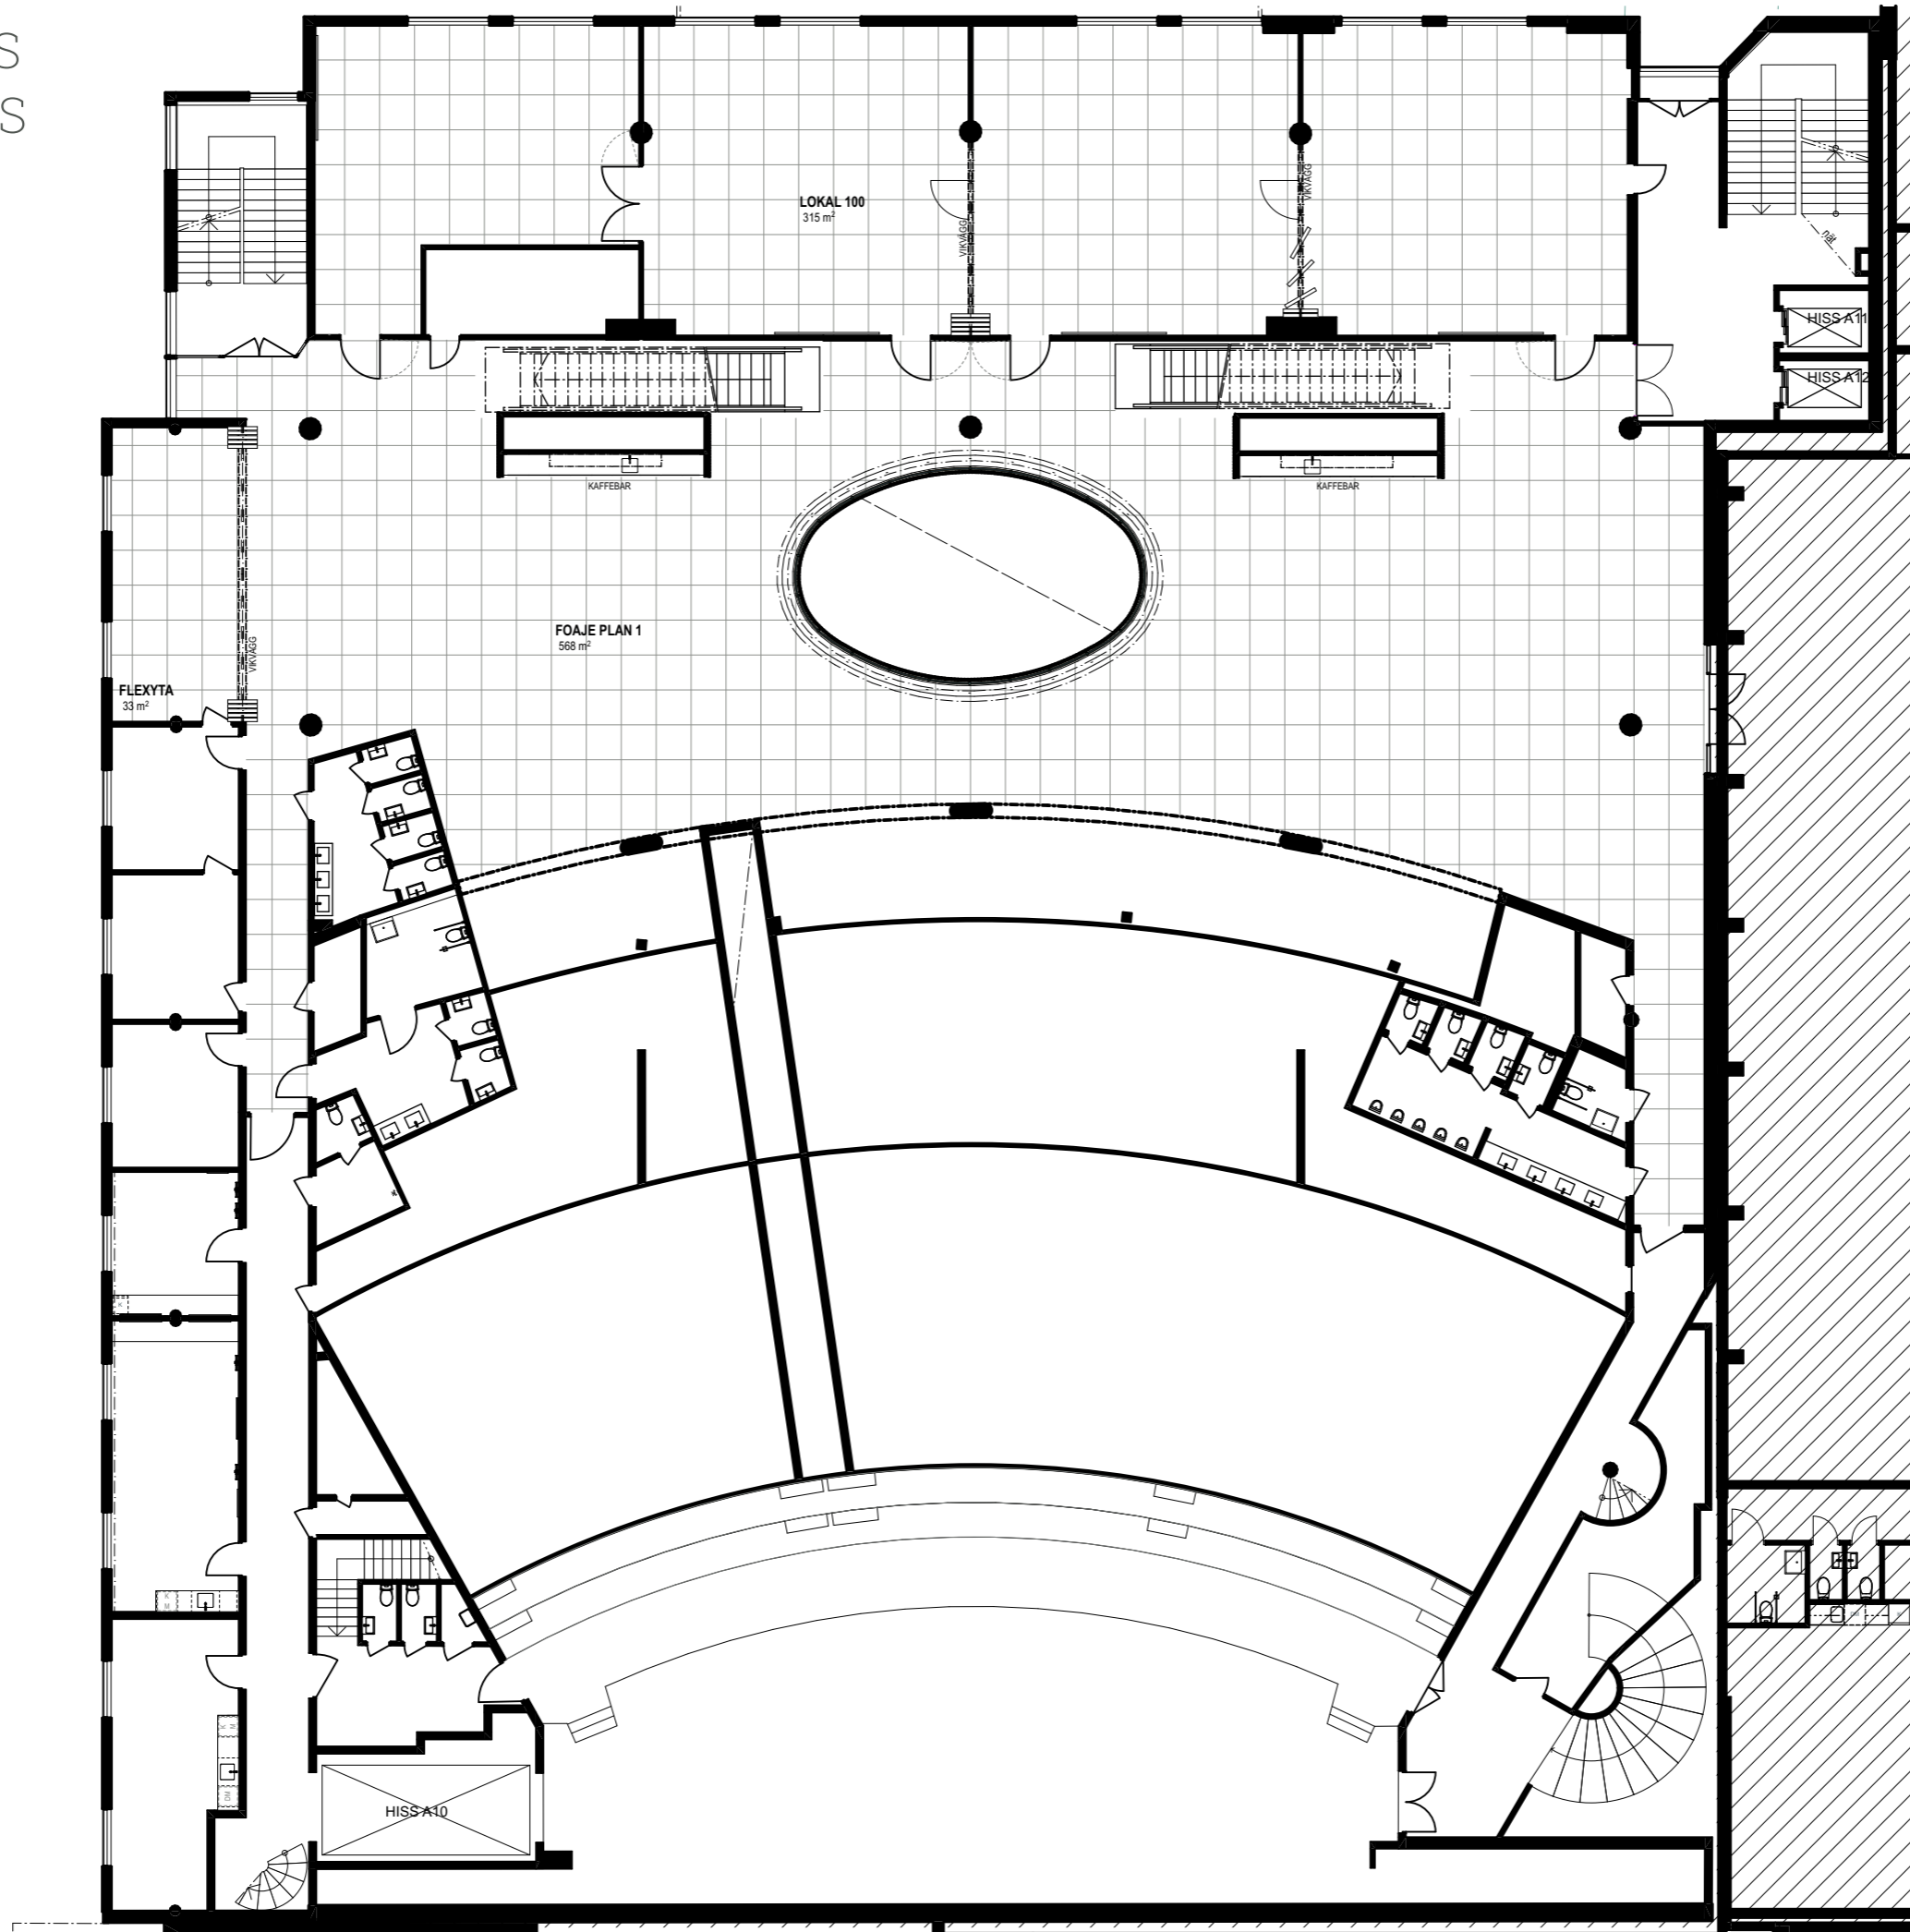

VÄSTERÅS KONGRESS

FÖRKLARINGAR

 BANKETT/UTSTÄLLNING
RUTNÄT 1x1 M

PLAN 0
Skala: 1:200 (A3)
Datum: 22-06-10

VÄSTERÅS KONGRESS

FÖRKLARINGAR

-  LOKAL 100
RUTNÄT 1x1 M
-  FOAJE PLAN 1
RUTNÄT 1x1 M

PLAN 1
Skala: 1:200 (A3)
Datum: 22-06-10

VÄSTERÅS KONGRESS

FÖRKLARINGAR

FOAJÉ PLAN 2
RUTNÄT 1x1 M

PLAN 2
Skala: 1:200 (A3)
Datum: 22-06-10

VÄSTERÅS KONGRESS

FÖRKLARINGAR

FOAJÉ PLAN 3
RUTNÄT 1x1 M

PLAN 3
Skala: 1:200 (A3)
Datum: 22-06-10