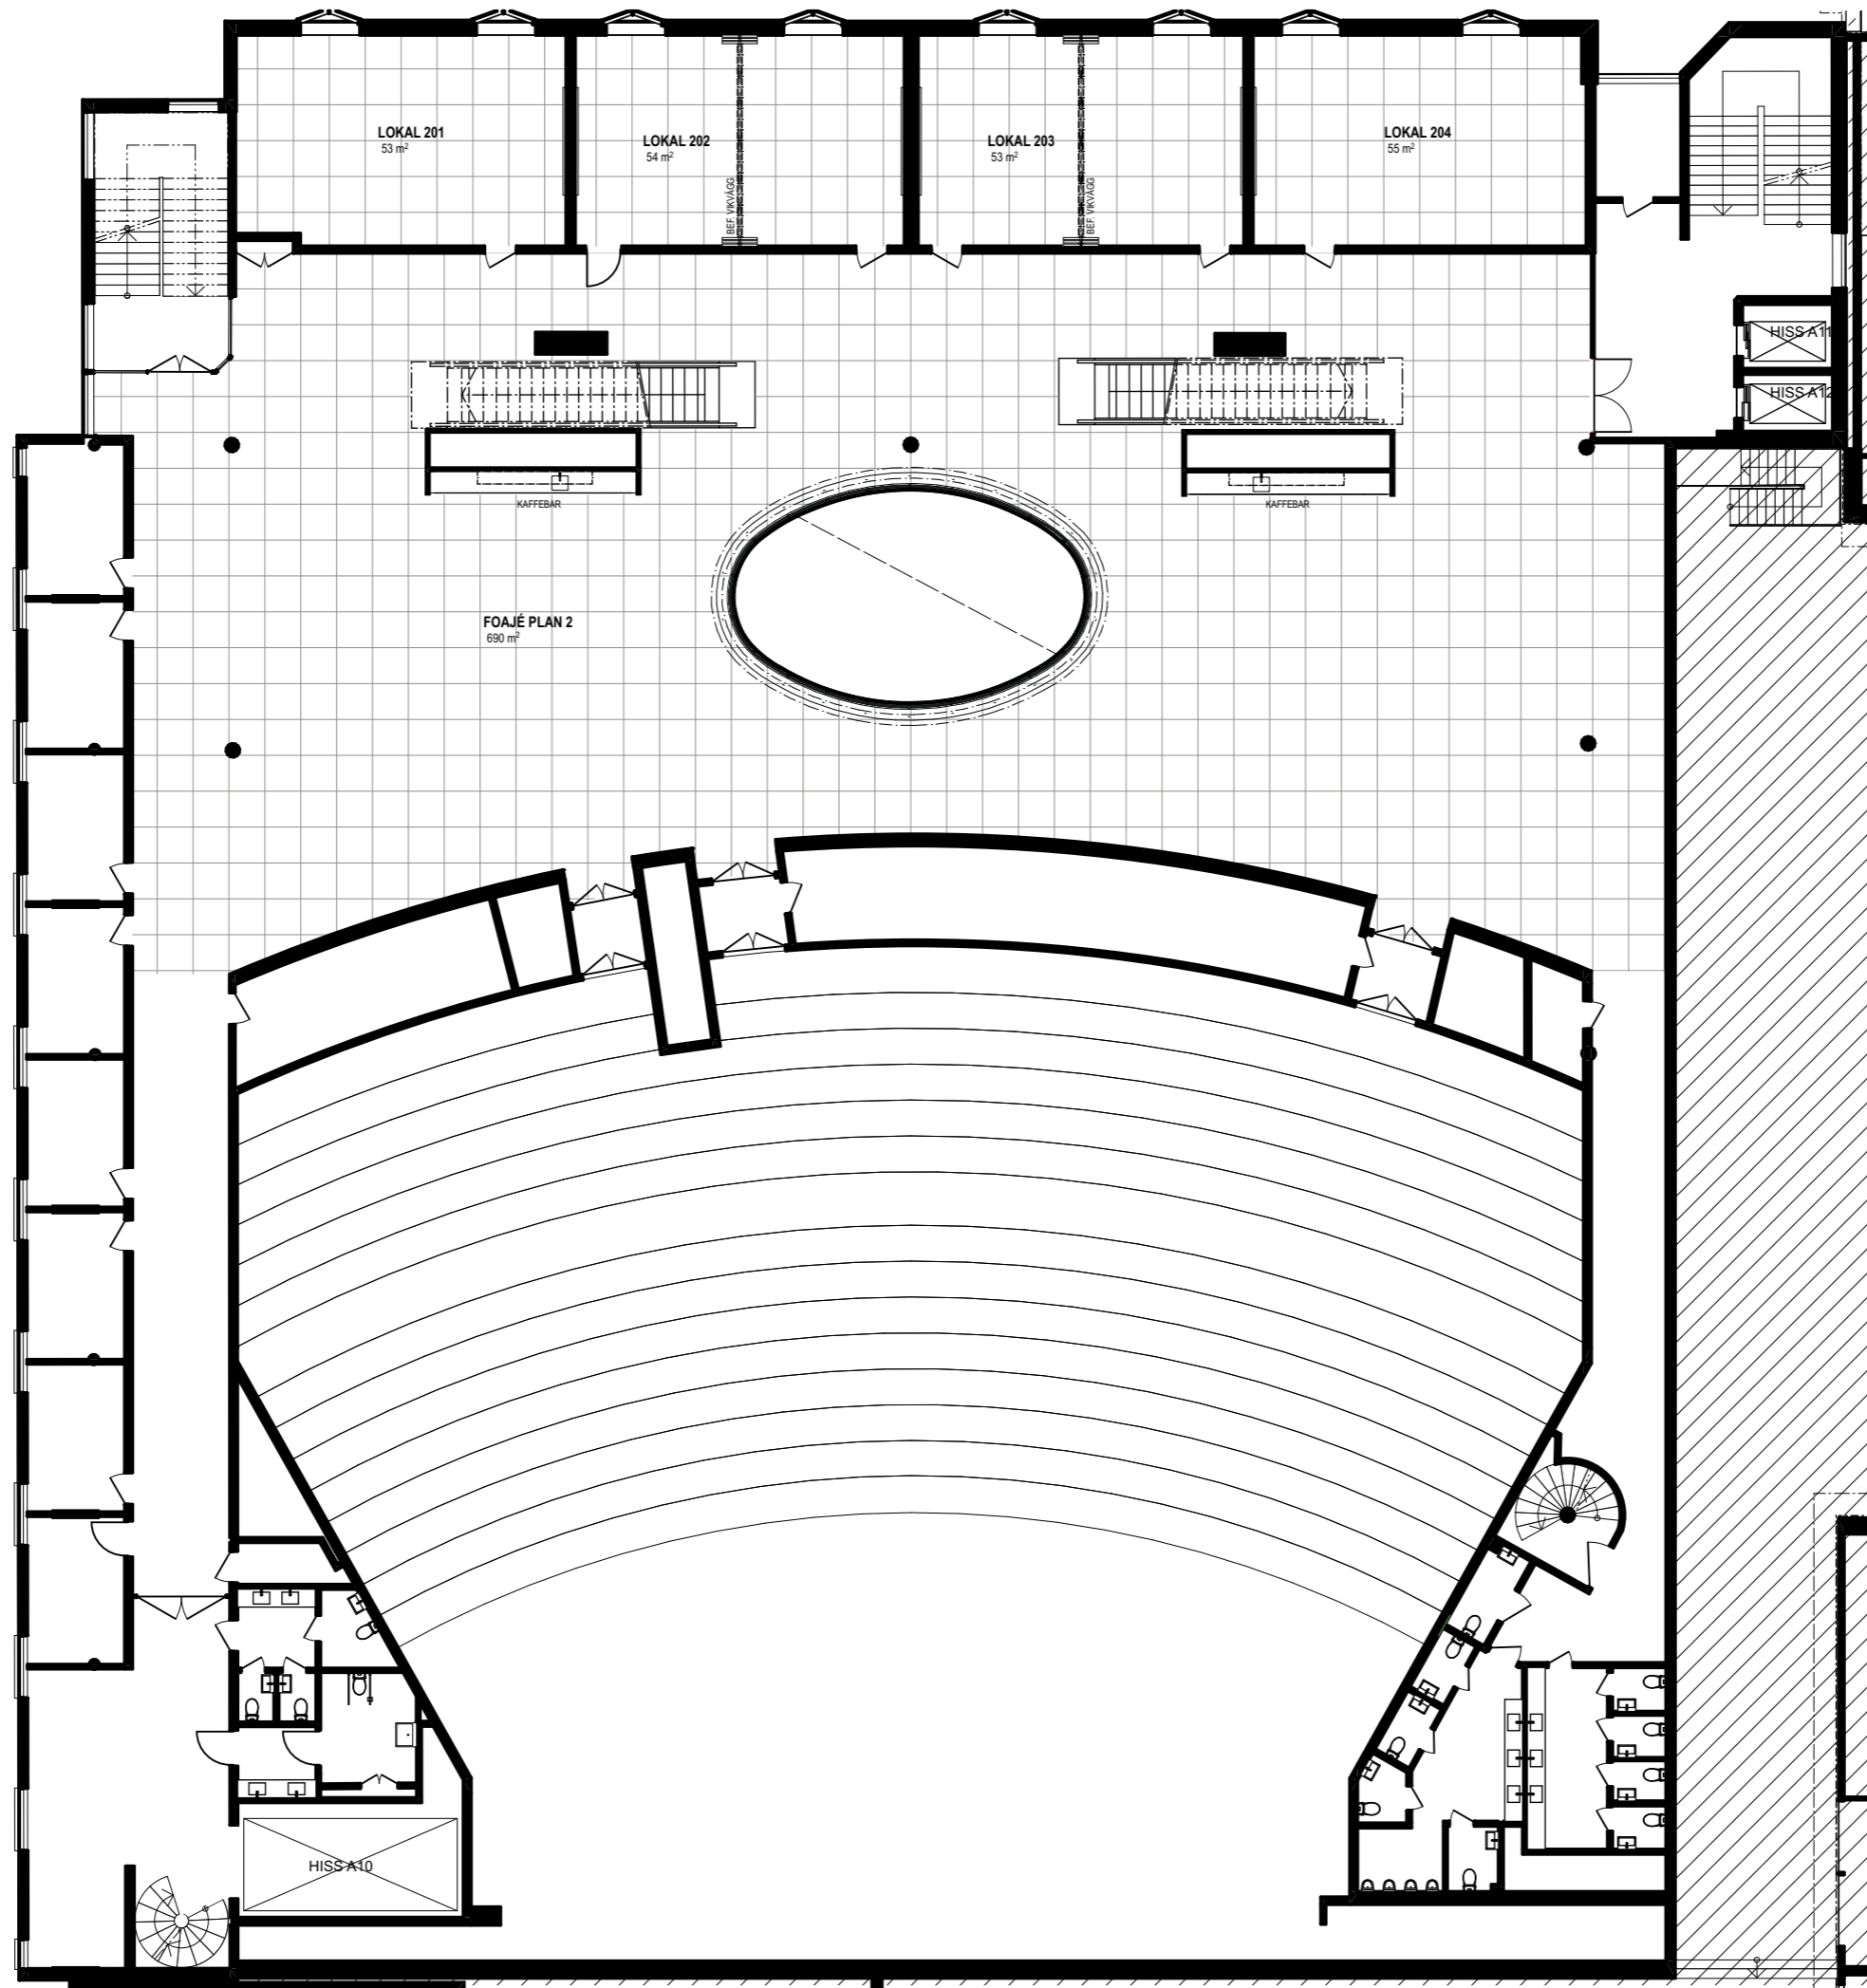

VÄSTERÅS KONGRESS

FÖRKLARINGAR

 BANKETT/UTSTÄLLNING
RUTNÄT 1x1 M

PLAN 0
Skala: 1:200 (A3)
Datum: 22-06-10

VÄSTERÅS KONGRESS

FÖRKLARINGAR

-  LOKAL 100
RUTNÄT 1x1 M
-  FOAJE PLAN 1
RUTNÄT 1x1 M

PLAN 1
Skala: 1:200 (A3)
Datum: 22-06-10

VÄSTERÅS KONGRESS

FÖRKLARINGAR

FOAJÉ PLAN 2
RUTNÄT 1x1 M

PLAN 2
Skala: 1:200 (A3)
Datum: 22-06-10

VÄSTERÅS KONGRESS

FÖRKLARINGAR

FOAJÉ PLAN 3
RUTNÄT 1x1 M

PLAN 3
Skala: 1:200 (A3)
Datum: 22-06-10