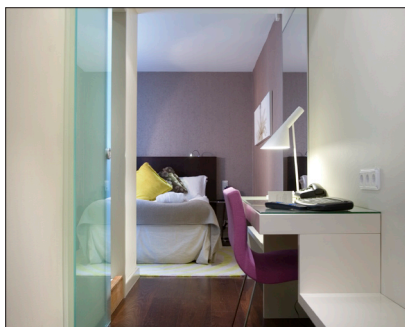

143 eleganta rum i olika storlekar