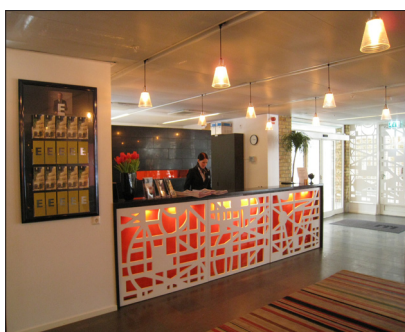

ELITE HOTEL ARCADIA
STOCKHOLM

Elite Hotel Arcadia - en modern och centralt belägen mötesplats på Östermalm

Välkommen att bo och mötas hos oss

Elite Hotel Arcadia

Med inspiration från 50-talet

Ljusa och inspirerande lokaler

Frukt och vatten ingår alltid

Lokal Valhall för upp till 35 personer

Njut av god mat och dryck

Bicky Chakraborty Vd och ägare

Vi önskar er en god natt

Centralbokning 0771-788 789
conference@elite.se www.elite.se

Konferens

Alla våra mötes- och konferens lokaler ligger i markplan och är ljusa och luftiga. Lokalerna har stora fönster ut mot vår trädgård, en härlig oas för våra gäster att mingla och koppla av i. Lokalerna är utrustade med senaste teknik och i lokalhyran ingår datorprojektor, högtalarsystem, färsk frukt, nyttappat isvatten samt pennor, block och annan standardutrustning. Intill lokalerna finns kaffebuffén och även toaletter. En bar och restaurang finns mellan lobbyn och konferensavdelningen.