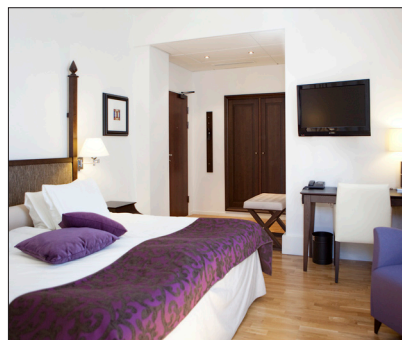

Vi önskar er en god natt

Centralbokning 0771-788 789
conference@elite.se www.elite.se